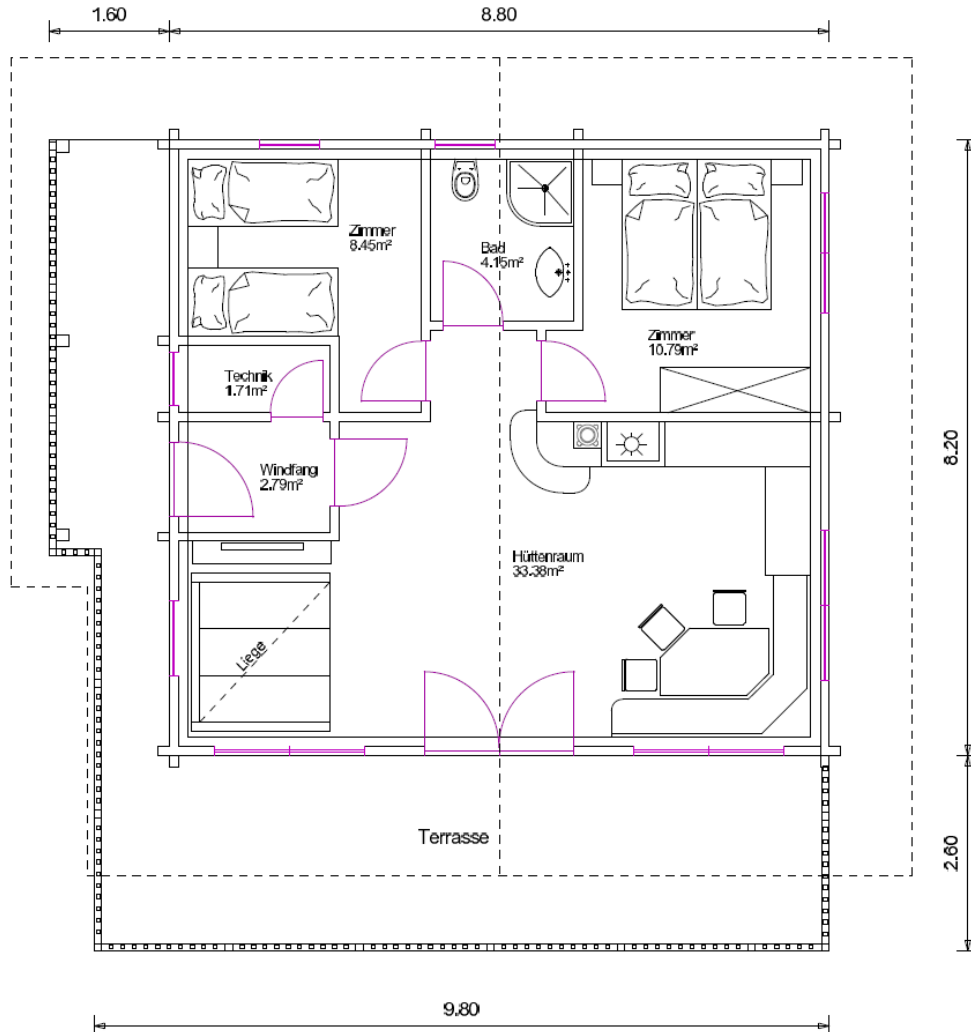

Ferienhaus - Almhütte

Objektnummer: 13033
Wohnfläche: Gesamt: ca. 61,27 m²

Grundriss

Nutzfläche EG = 61,27 m²

Nähere Informationen auf Anfrage!