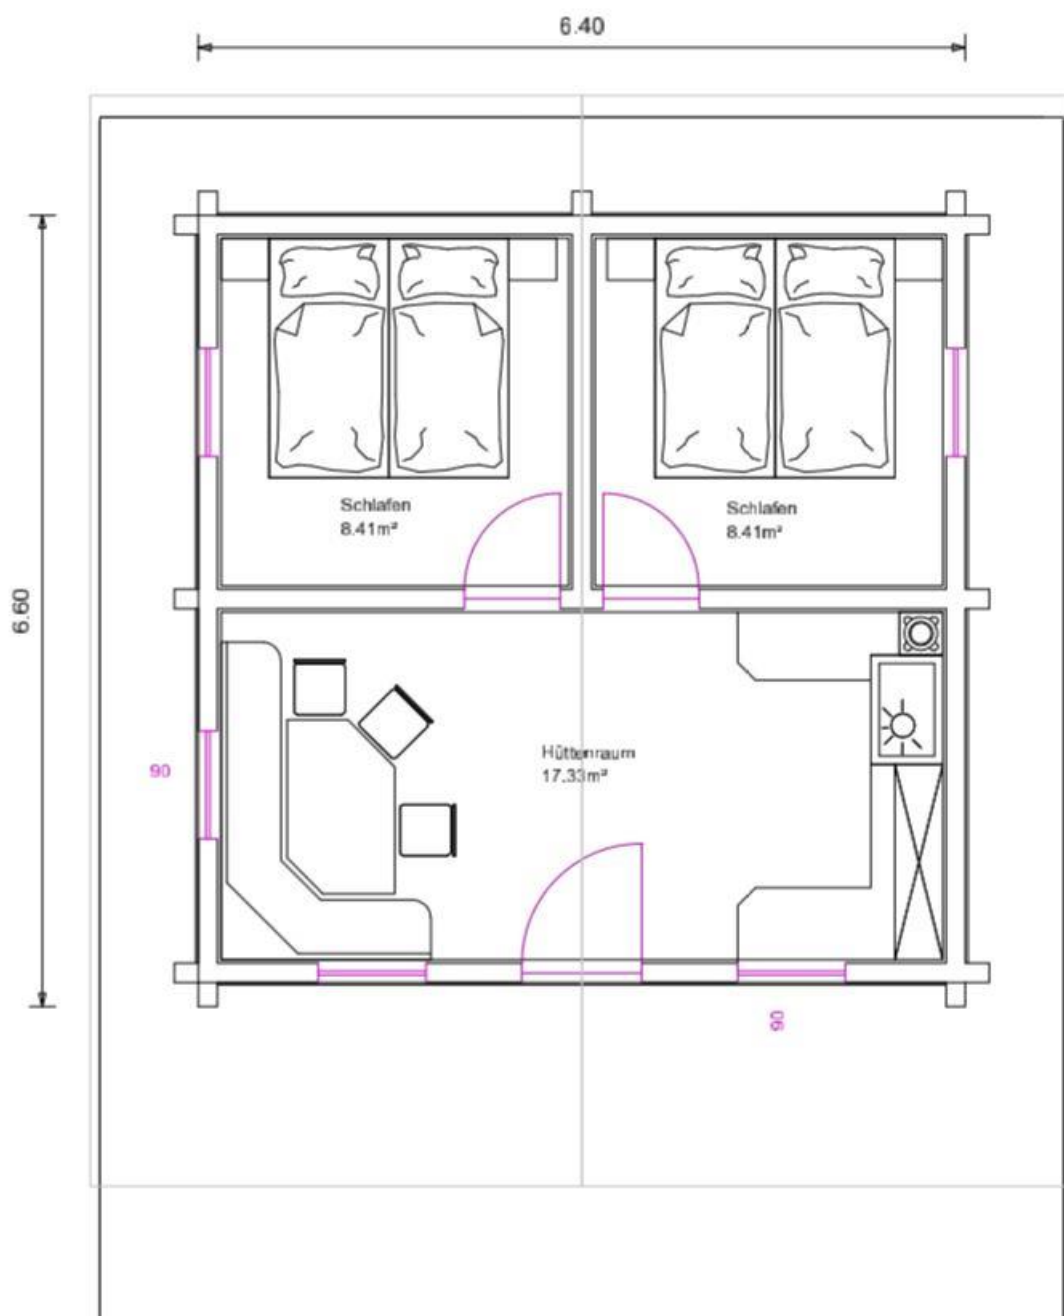

Ferienhaus

Objektnummer:

13022

Wohnfläche:

Gesamt: ca. 34 m²

Nähere Informationen auf Anfrage!