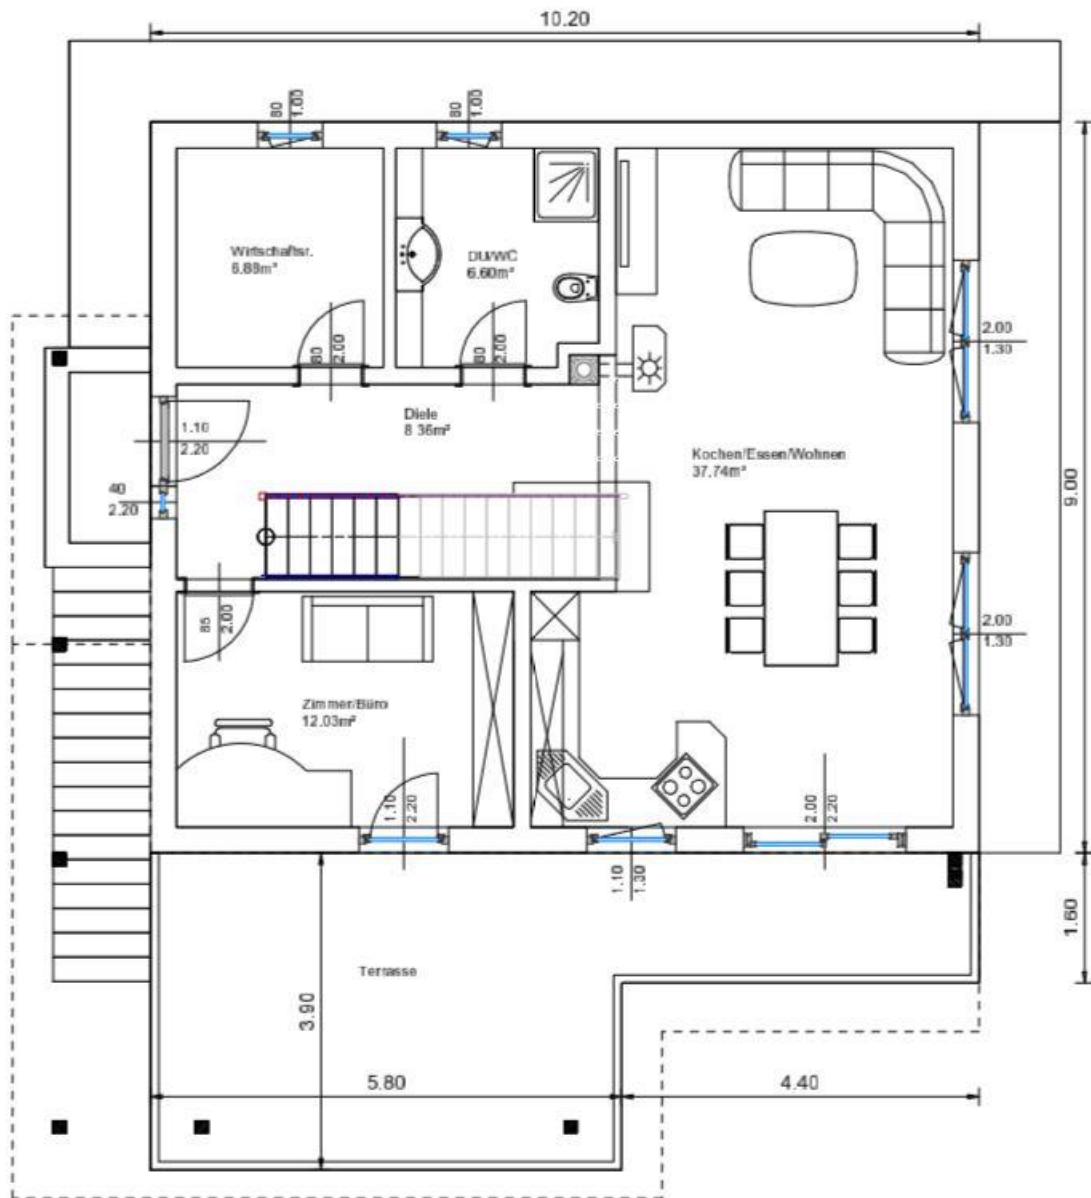

## Wohnhaus

Objektnummer:

13044

Wohnfläche:

Gesamt: ca. 140 m<sup>2</sup>

Grundriss EG  
Wohnfläche= 71,60m<sup>2</sup>

Grundriss OG  
Wohnfläche= 71,35m<sup>2</sup>

Nähere Informationen auf Anfrage!