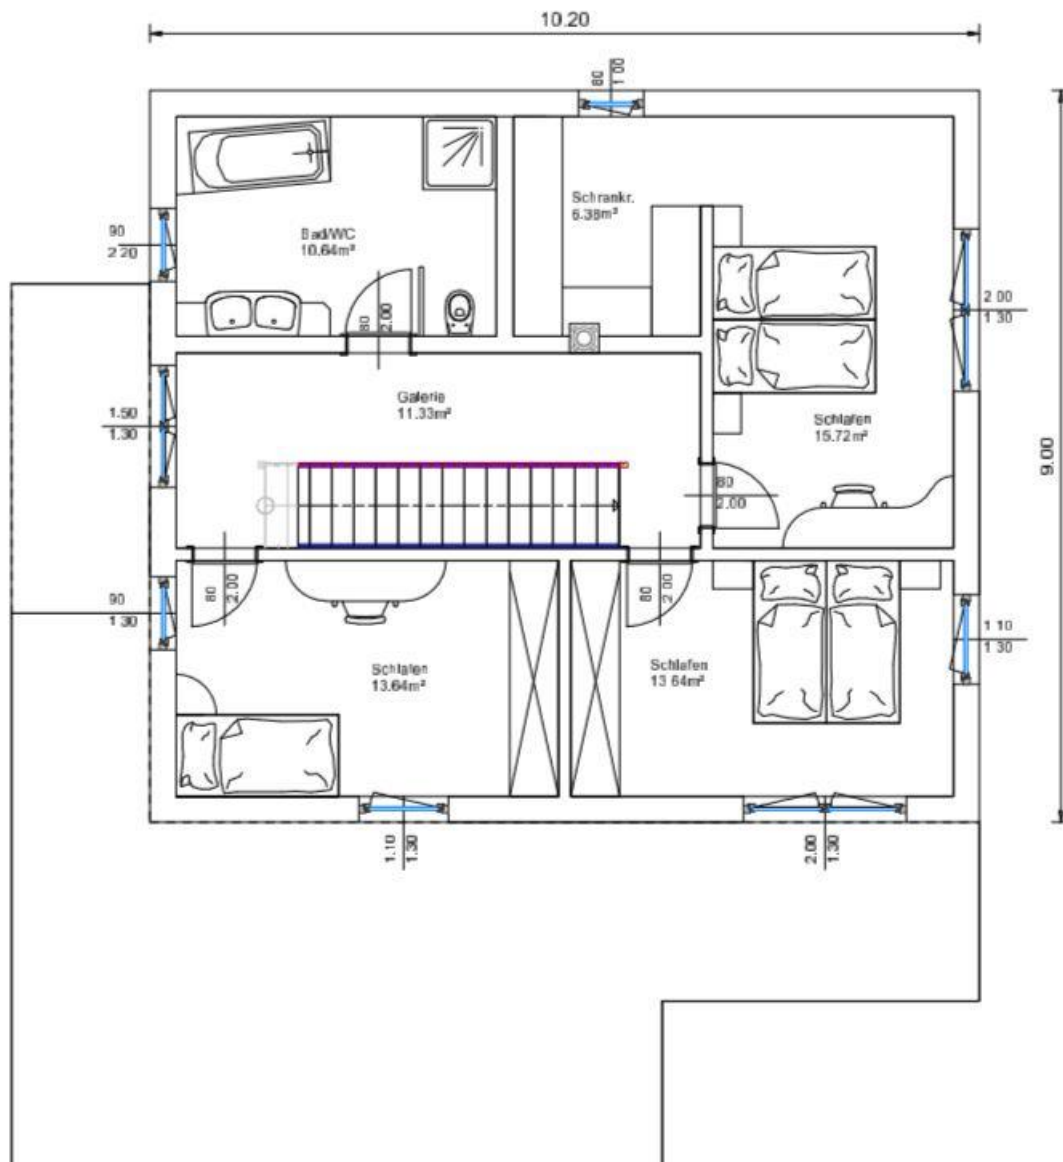

## Wohnhaus

Objektnummer:

13044

Wohnfläche:

Gesamt: ca. 140 m<sup>2</sup>

Grundriss EG  
Wohnfläche= 71,60m<sup>2</sup>

Grundriss OG  
Wohnfläche= 71,35m<sup>2</sup>

Nähere Informationen auf Anfrage!