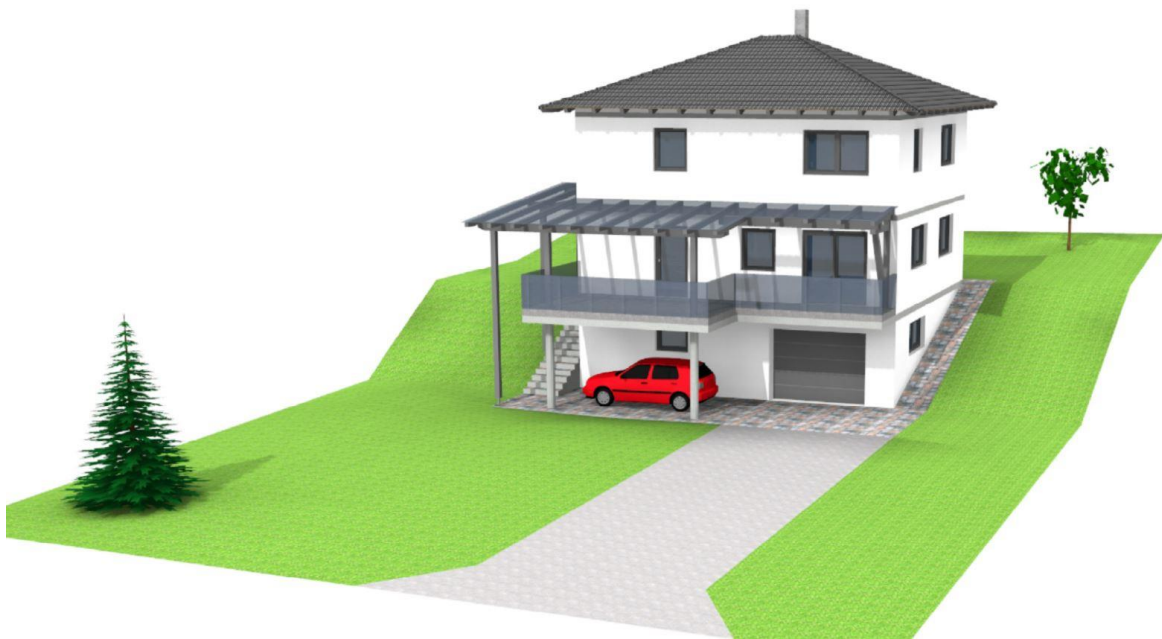

## Wohnhaus

Objektnummer:

13044

Wohnfläche:

Gesamt: ca. 140 m<sup>2</sup>

Grundriss EG  
Wohnfläche= 71,60m<sup>2</sup>

Grundriss OG  
Wohnfläche= 71,35m<sup>2</sup>

Nähere Informationen auf Anfrage!