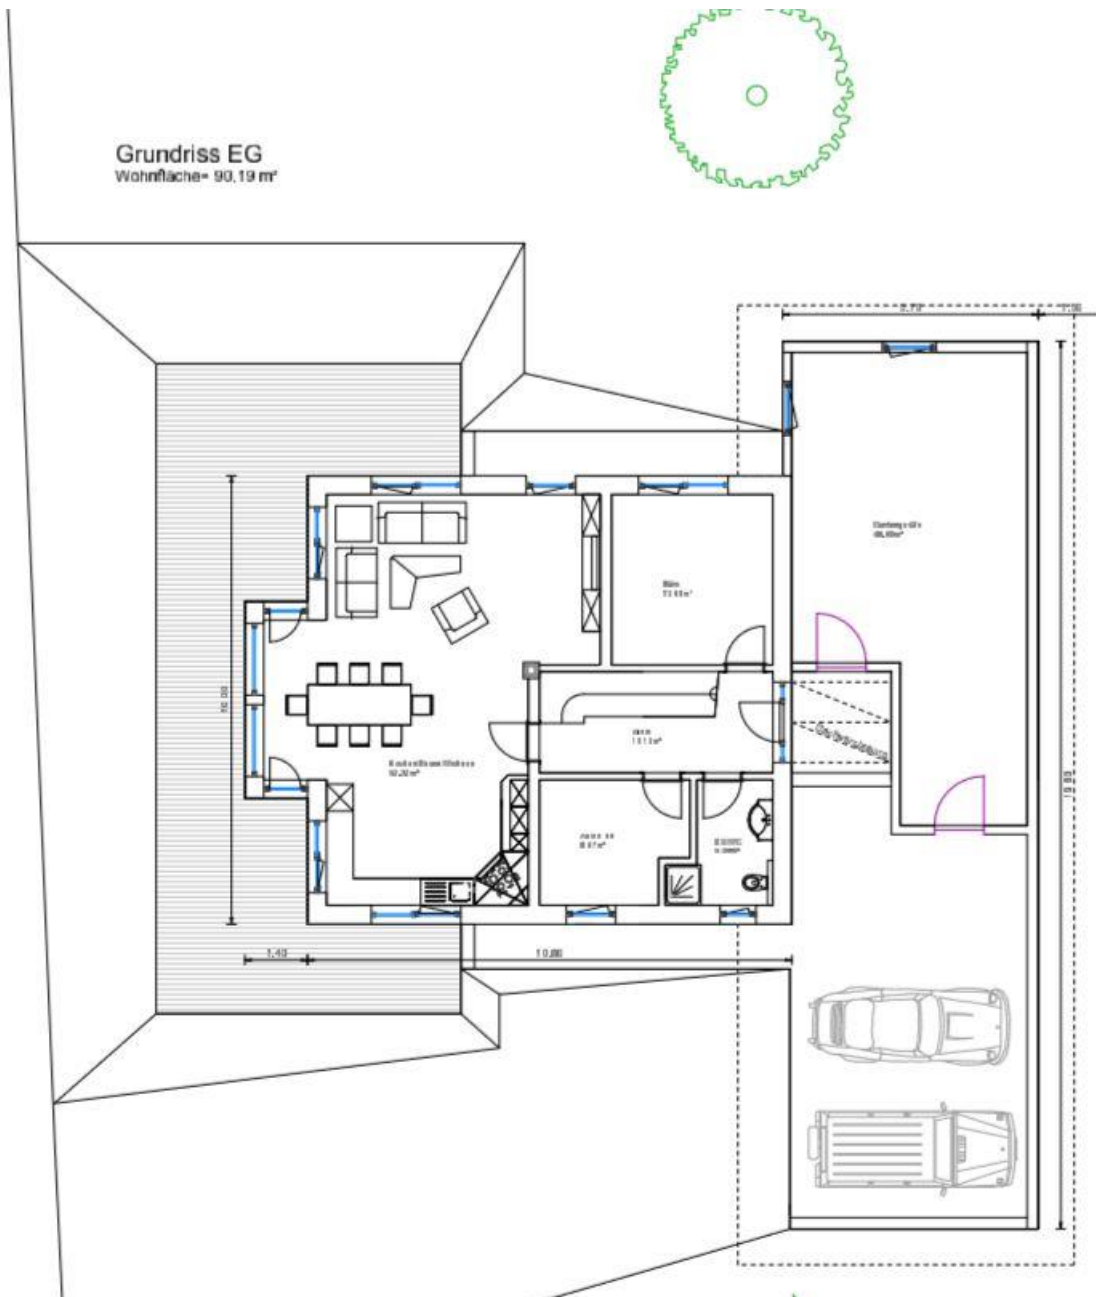

Wohnhaus

Objektnummer: 13043
Wohnfläche: Gesamt: ca. 114m²

GrundrissDG
Wohnfläche= 90,33 m²

Nähere Informationen auf Anfrage!