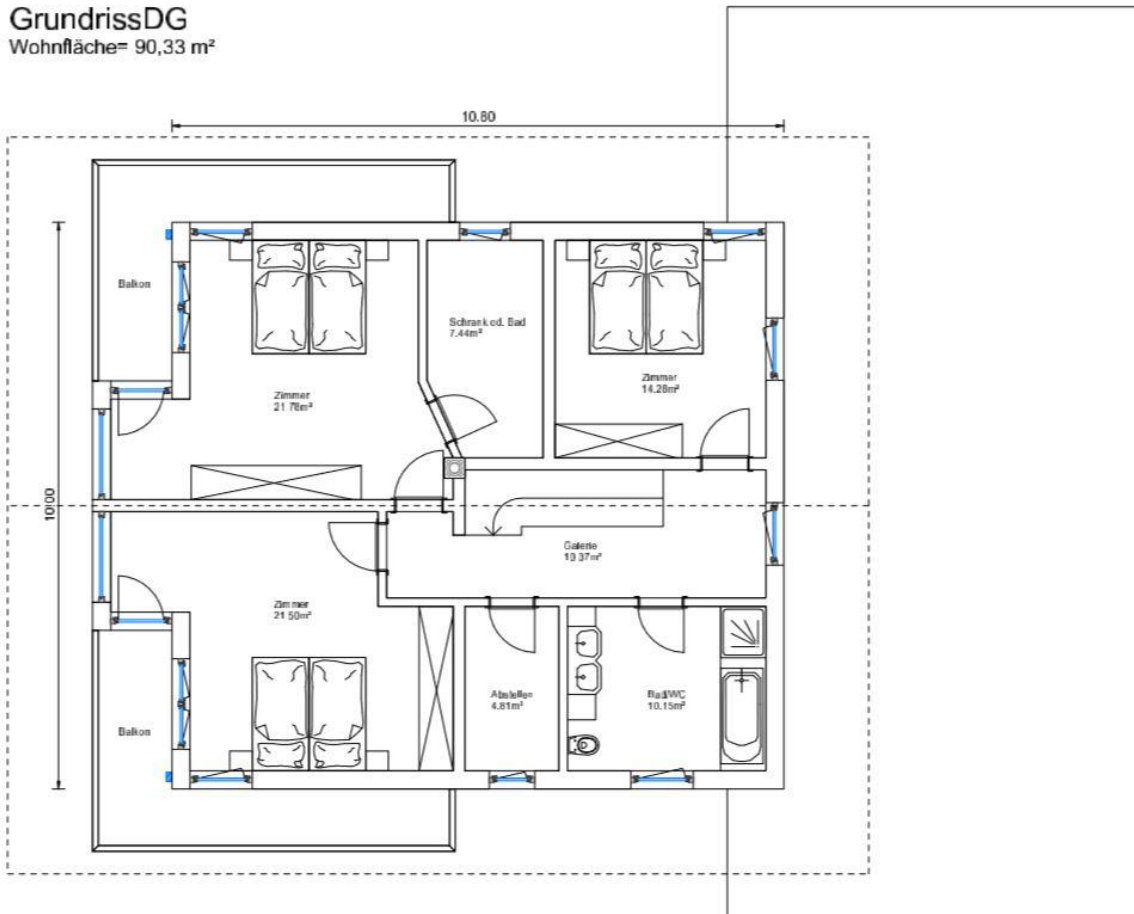

Wohnhaus

Objektnummer: 13043
Wohnfläche: Gesamt: ca. 114m²

GrundrissDG
Wohnfläche= 90,33 m²

Nähere Informationen auf Anfrage!