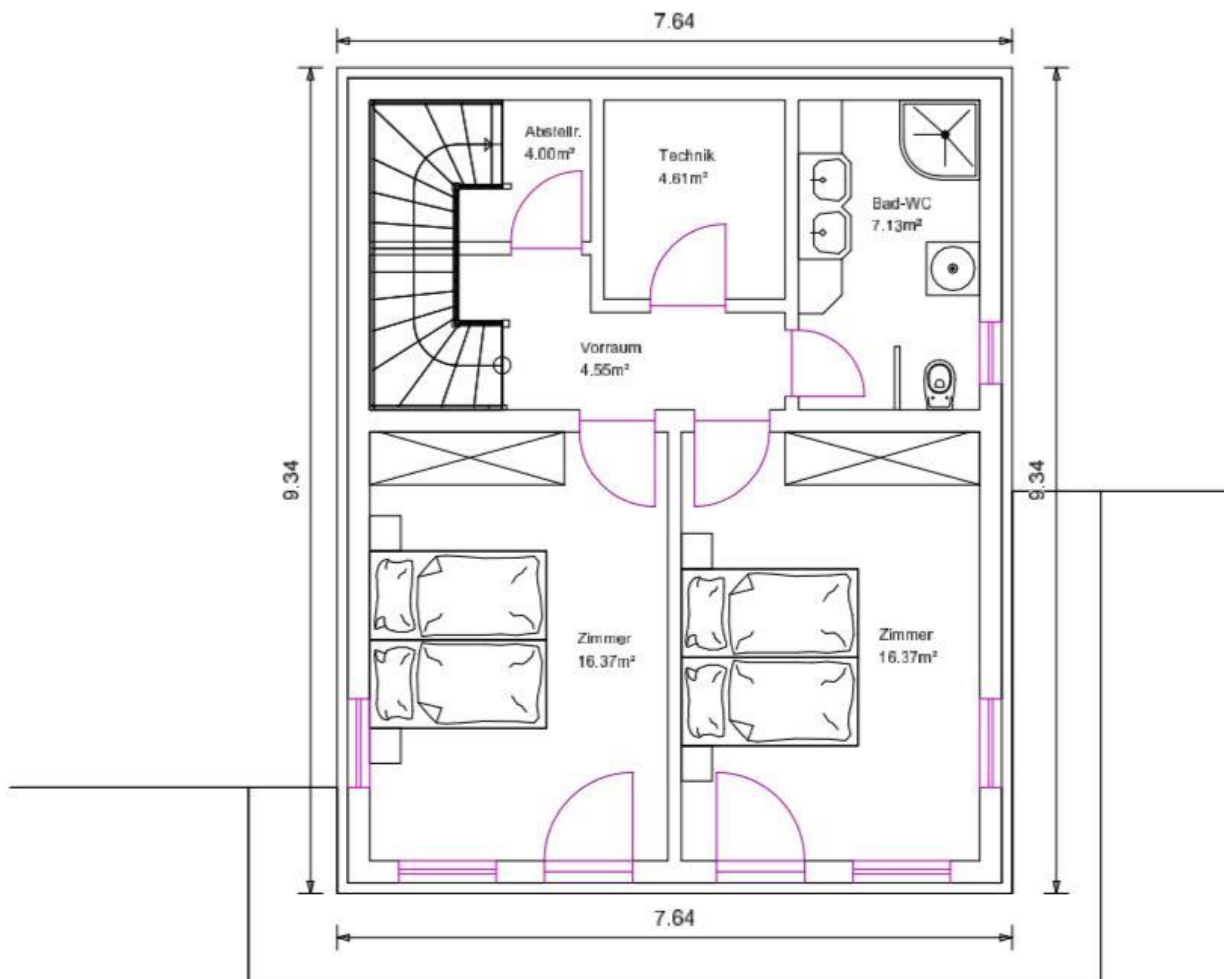

## Ferienhaus

Objektnummer:

13029

Wohnfläche:

Gesamt: ca. 126 m<sup>2</sup>

Grundriss KG  
Nutzfläche= 53,03 m<sup>2</sup>

Grundriss EG  
Wohnfläche= 53,36 m<sup>2</sup>

Nähere Informationen auf Anfrage!