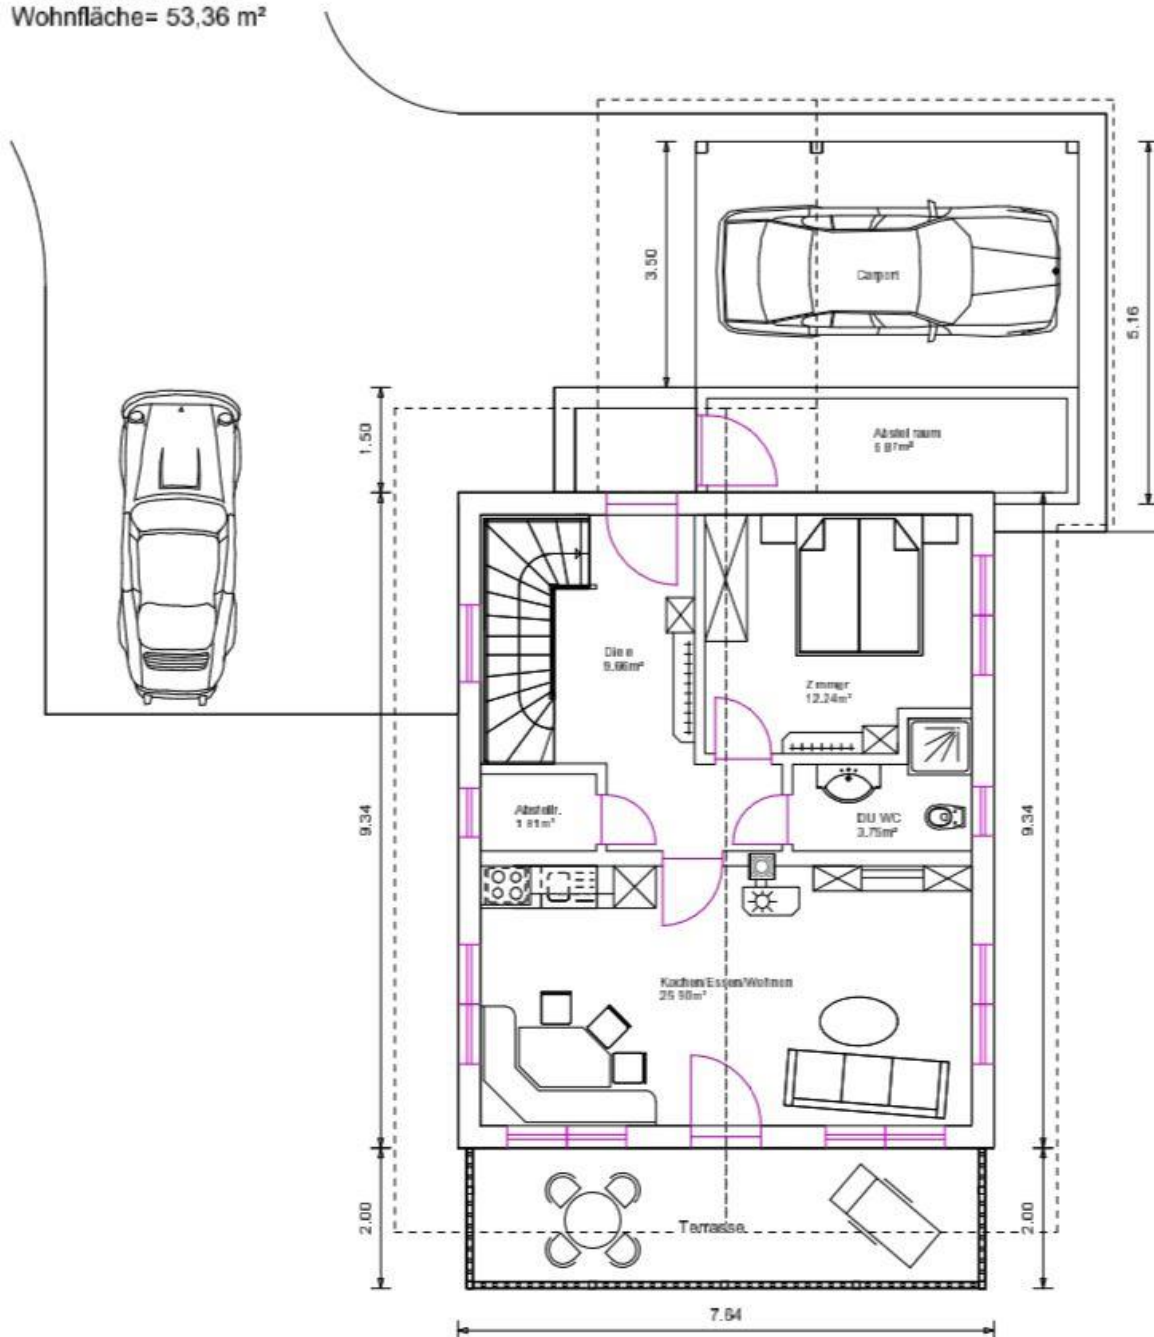

## Ferienhaus

Objektnummer:

13029

Wohnfläche:

Gesamt: ca. 126 m<sup>2</sup>

Grundriss KG  
Nutzfläche= 53,03 m<sup>2</sup>

Grundriss EG  
Wohnfläche= 53,36 m<sup>2</sup>

Nähere Informationen auf Anfrage!