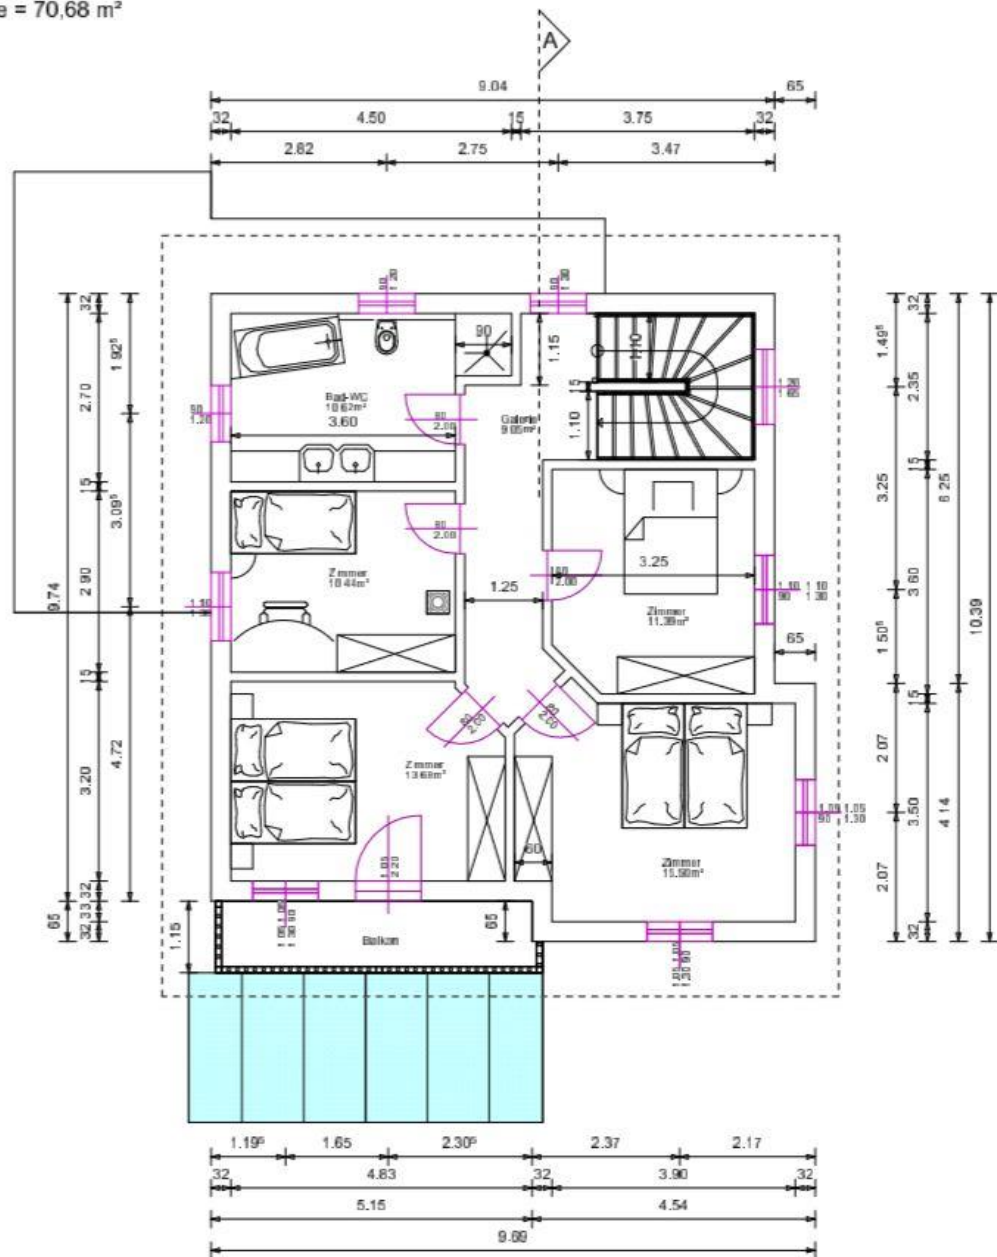

Wohnhaus

Objektnummer: 13012
Wohnfläche: Gesamt: ca. 140 m²

Grundriss EG
Wohnfläche= 70,79 m²

Grundriss DG
Wohnfläche = 70,68 m²

Nähere Informationen auf Anfrage!