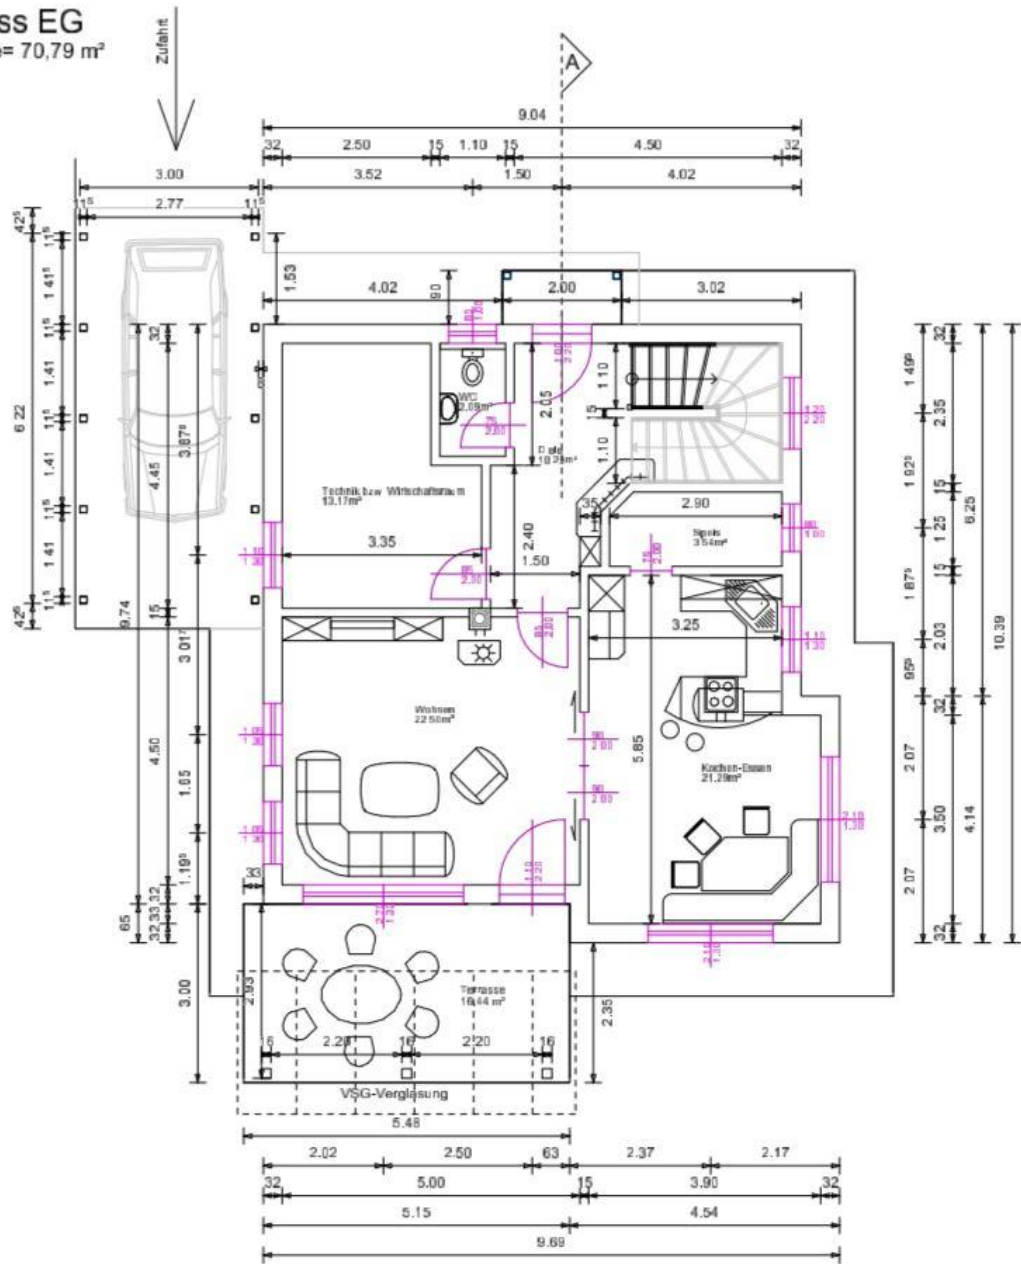

Wohnhaus

Objektnummer: 13012
Wohnfläche: Gesamt: ca. 140 m²

Grundriss EG
Wohnfläche= 70,79 m²

Grundriss DG
Wohnfläche = 70,68 m²

Nähere Informationen auf Anfrage!