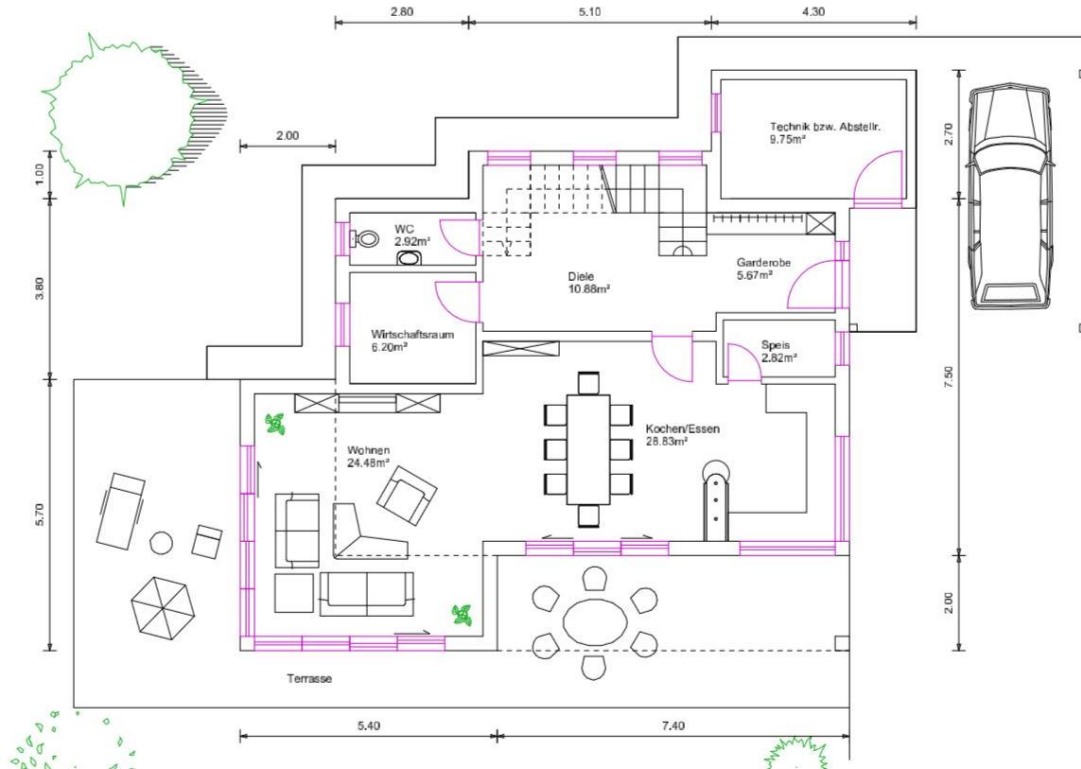

Wohnhaus

Objektnummer: 13014
Wohnfläche: Gesamt: ca. 145 m²

Grundriss EG

Wohnfläche= 81,80 m² - 2% = 80,16 m²

Grundriss

Wohnfläche= 65,30 m² - 2% = 64,00 m²

Nähere Informationen auf Anfrage!