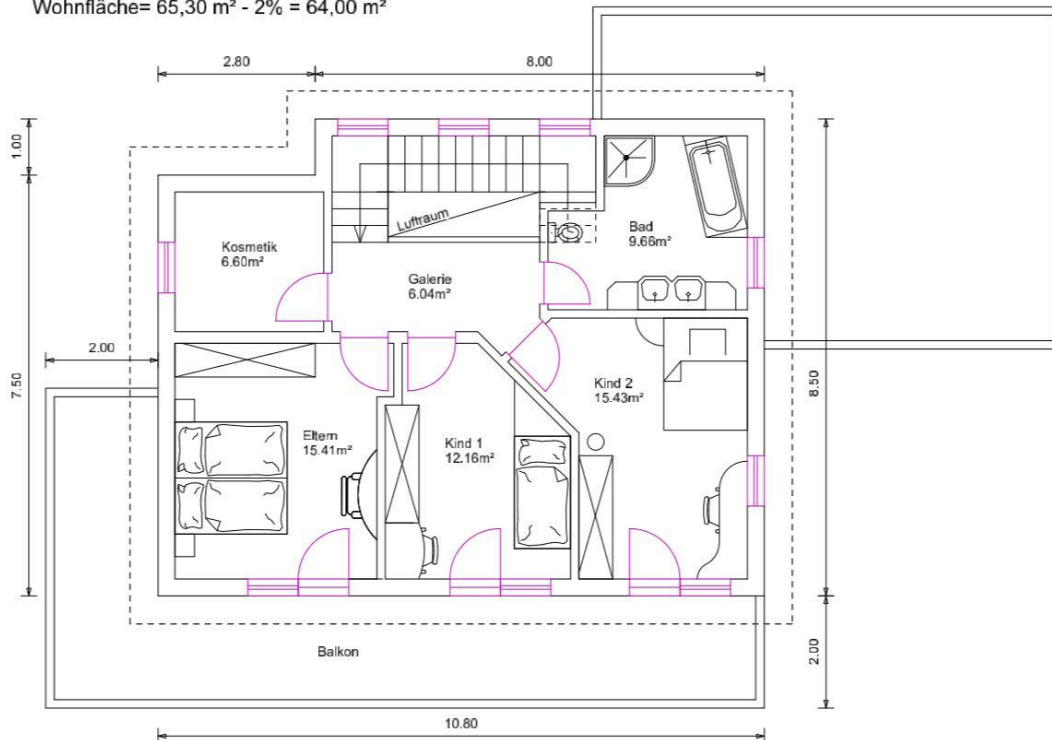

Wohnhaus

Objektnummer: 13014
Wohnfläche: Gesamt: ca. 145 m²

Grundriss EG

Wohnfläche= 81,80 m² - 2% = 80,16 m²

Grundriss

Wohnfläche= 65,30 m² - 2% = 64,00 m²

Nähere Informationen auf Anfrage!