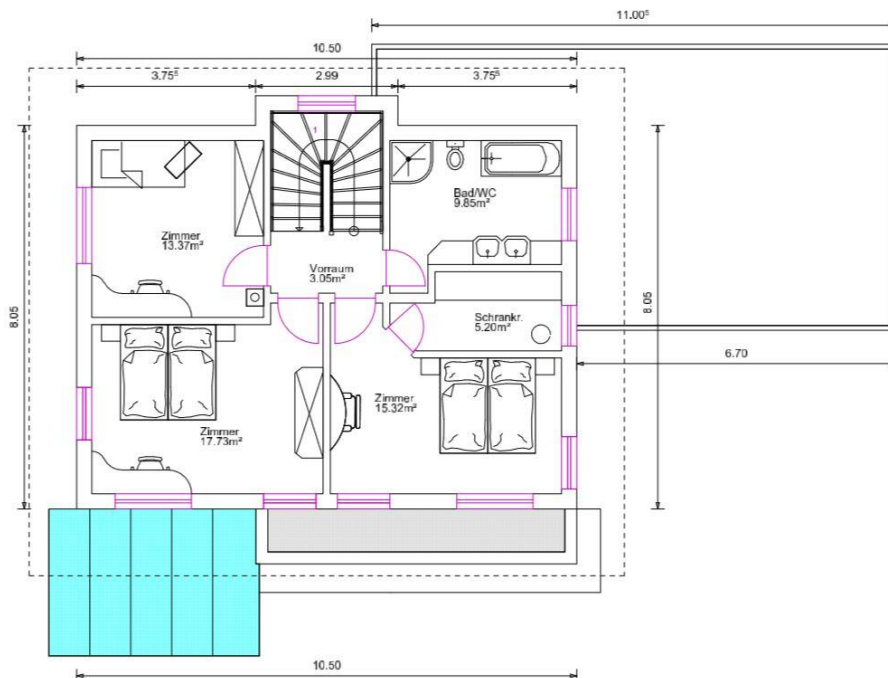

## Wohnhaus

Objektnummer:

13011

Wohnfläche:

Gesamt: ca. 135 m<sup>2</sup>

**Grundriss EG**  
Wohnfläche= 71,39 m<sup>2</sup>

Wohnfläche gesamt = 135,90 m<sup>2</sup>

**Grundriss DG**  
Wohnfläche= 64,52 m<sup>2</sup>