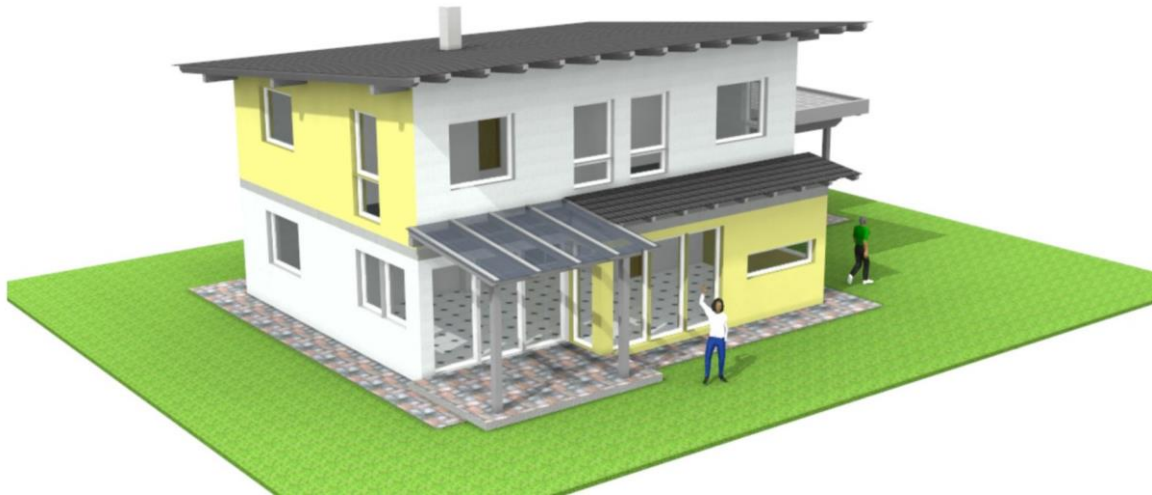

## Wohnhaus

Objektnummer:

13011

Wohnfläche:

Gesamt: ca. 135 m<sup>2</sup>

**Grundriss EG**  
Wohnfläche= 71,39 m<sup>2</sup>

Wohnfläche gesamt = 135,90 m<sup>2</sup>

**Grundriss DG**  
Wohnfläche= 64,52 m<sup>2</sup>