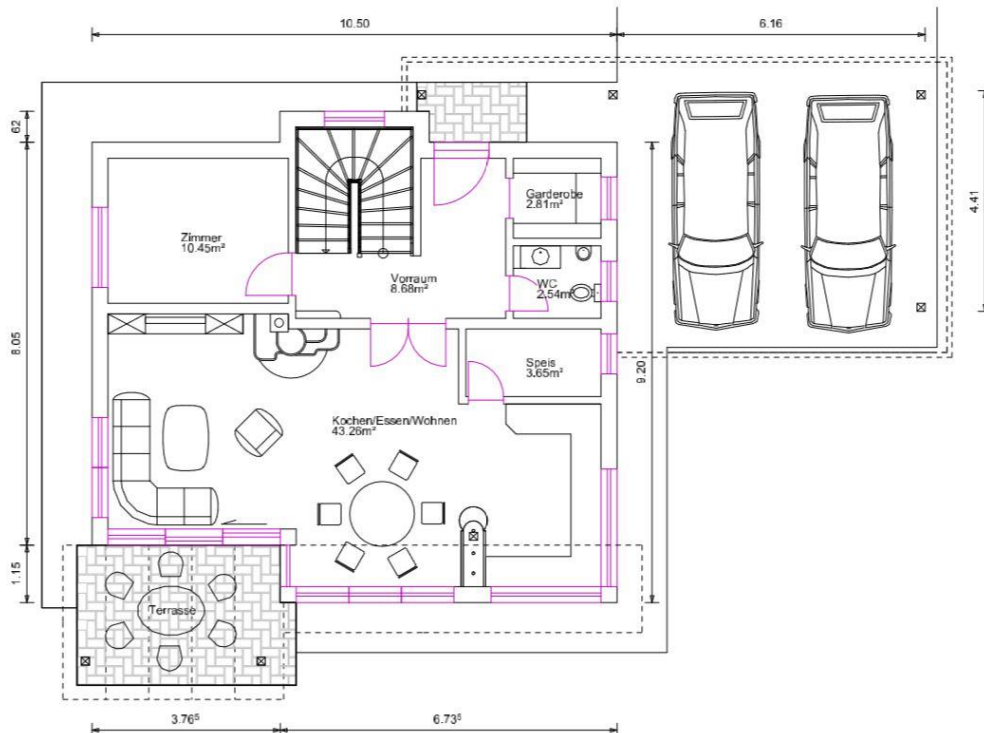

## Wohnhaus

Objektnummer:

13011

Wohnfläche:

Gesamt: ca. 135 m<sup>2</sup>

**Grundriss EG**  
Wohnfläche= 71,39 m<sup>2</sup>

Wohnfläche gesamt = 135,90 m<sup>2</sup>

**Grundriss DG**  
Wohnfläche= 64,52 m<sup>2</sup>