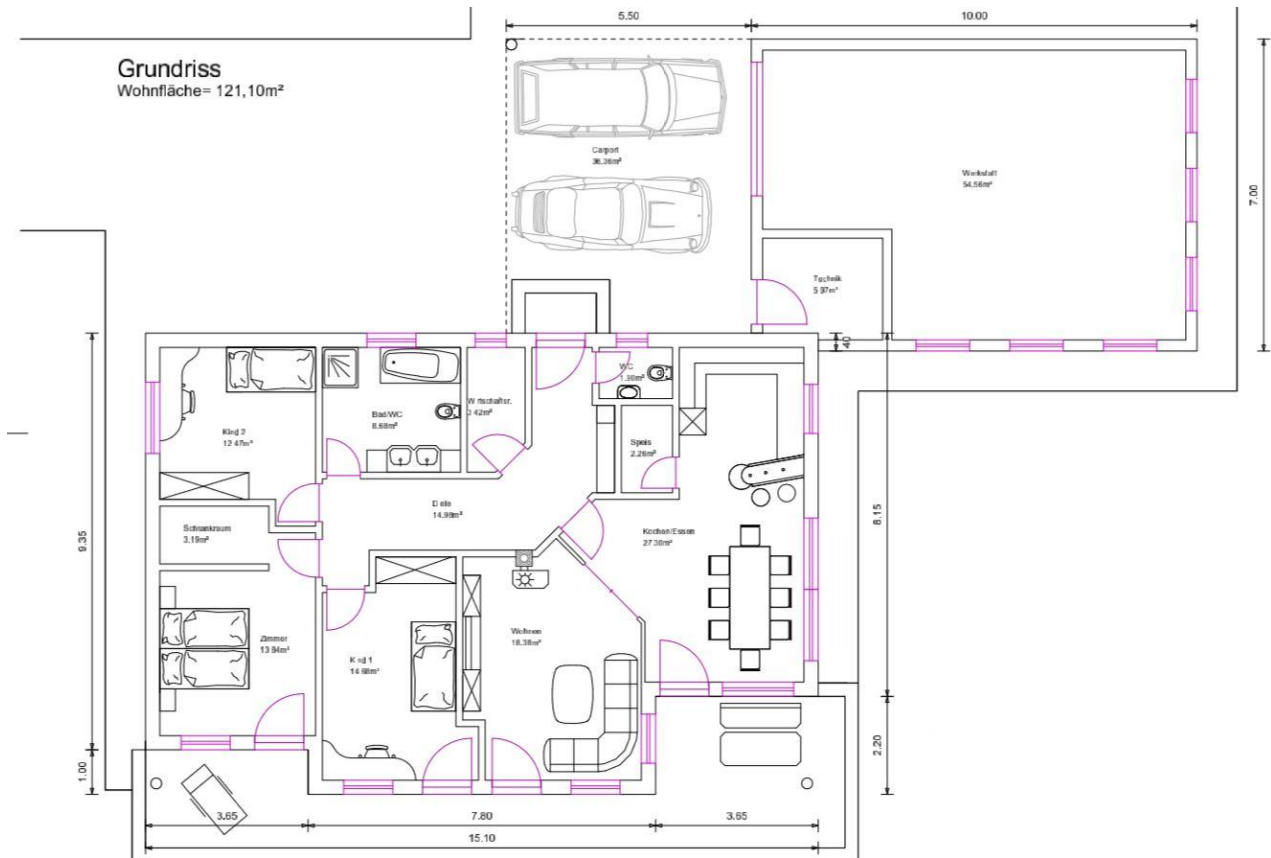

Wohn- Ferienhaus

Objektnummer: 13015
Wohnfläche: Gesamt: ca. 121 m²

Nähere Informationen auf Anfrage!