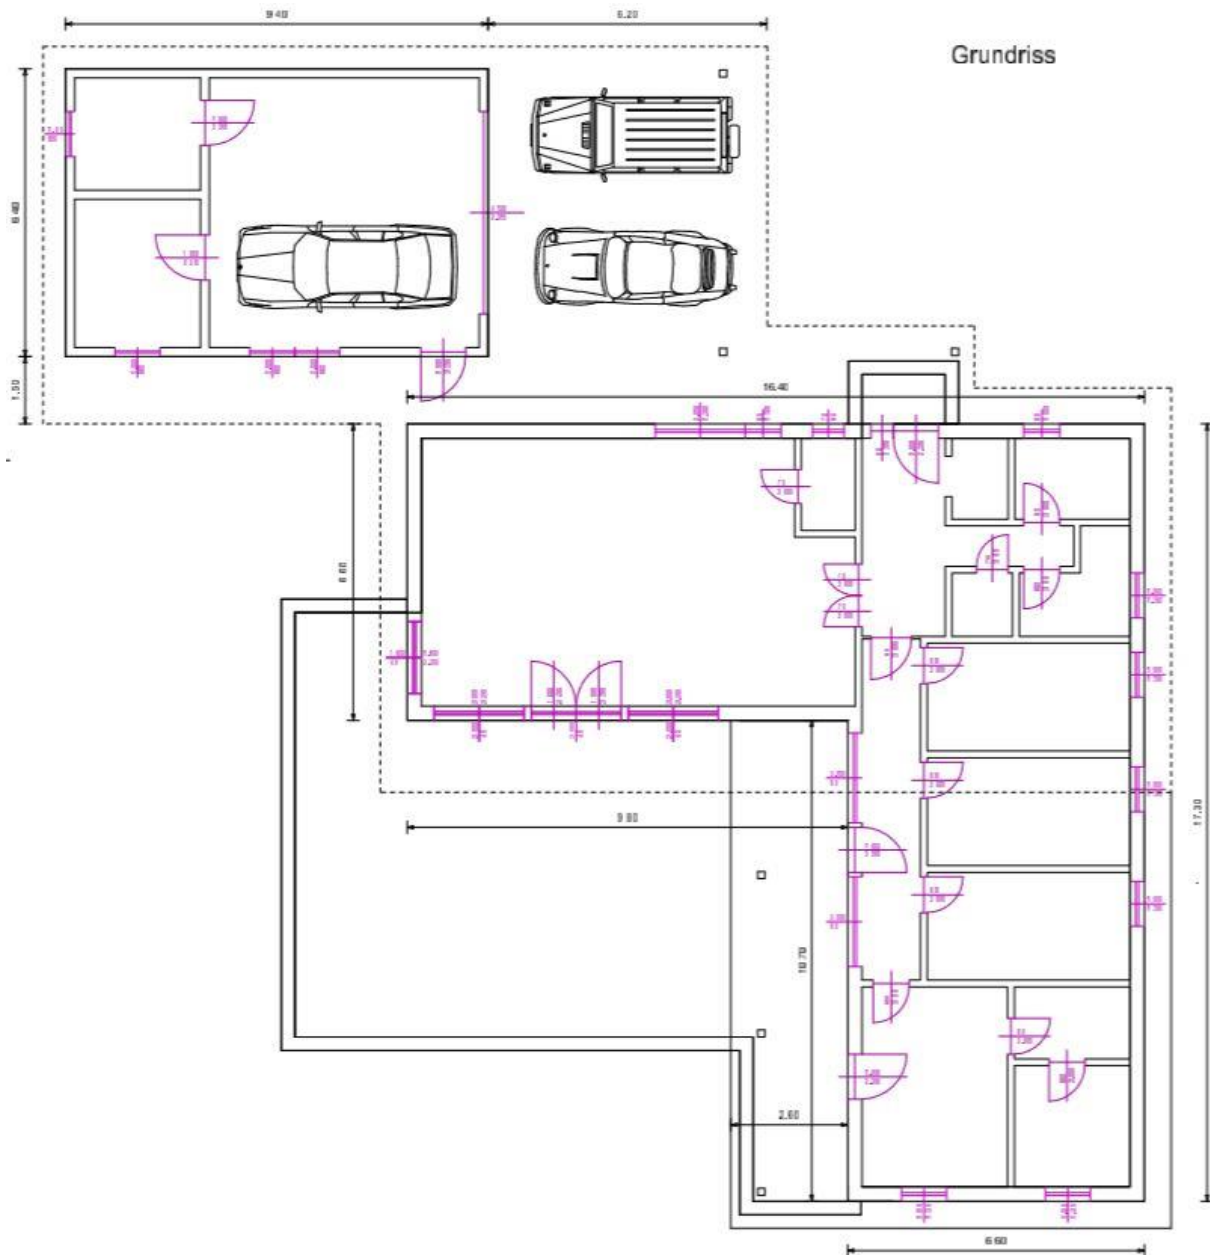

Wohnhaus

Objektnummer: 13013
Wohnfläche: Gesamt: EG ca. 149 m²

Nähere Informationen auf Anfrage!