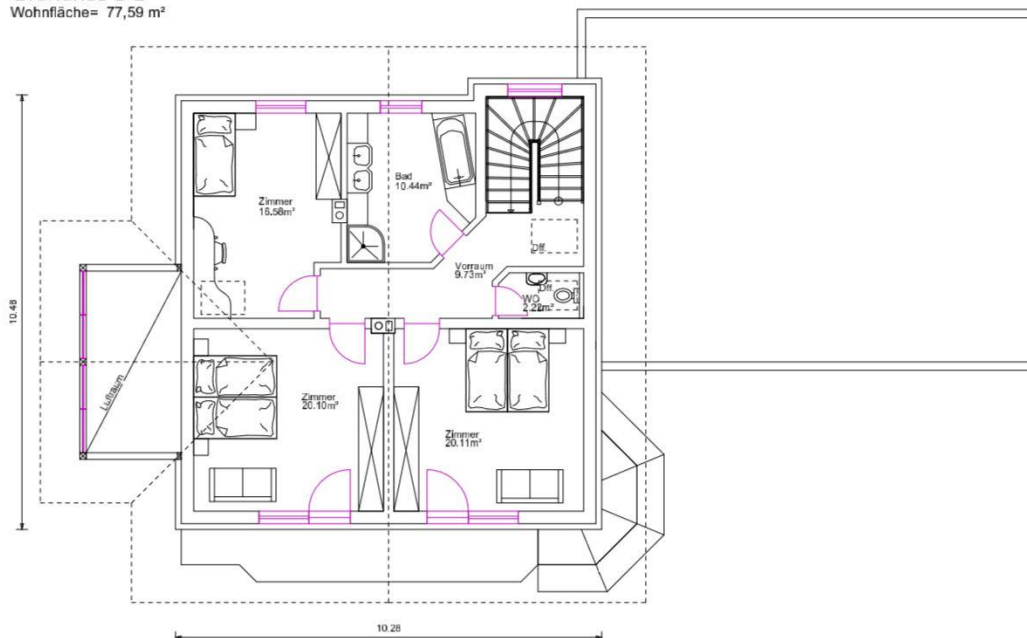

Wohnhaus

Objektnummer:

13005

Wohnfläche:

Gesamt: ca. 144 m²

Grundriss EG
Wohnfläche= 92,42 m²

Grundriss DG
Wohnfläche= 77,59 m²

Nähere Informationen auf Anfrage!