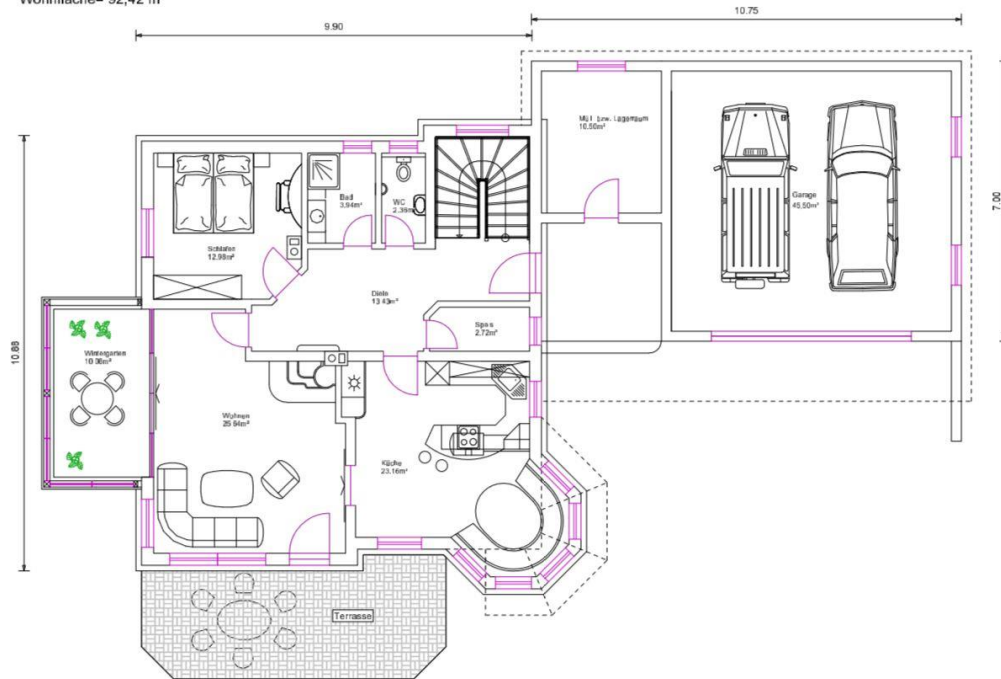

Wohnhaus

Objektnummer:

13005

Wohnfläche:

Gesamt: ca. 144 m²

Grundriss EG
Wohnfläche= 92,42 m²

Grundriss DG
Wohnfläche= 77,59 m²

Nähere Informationen auf Anfrage!