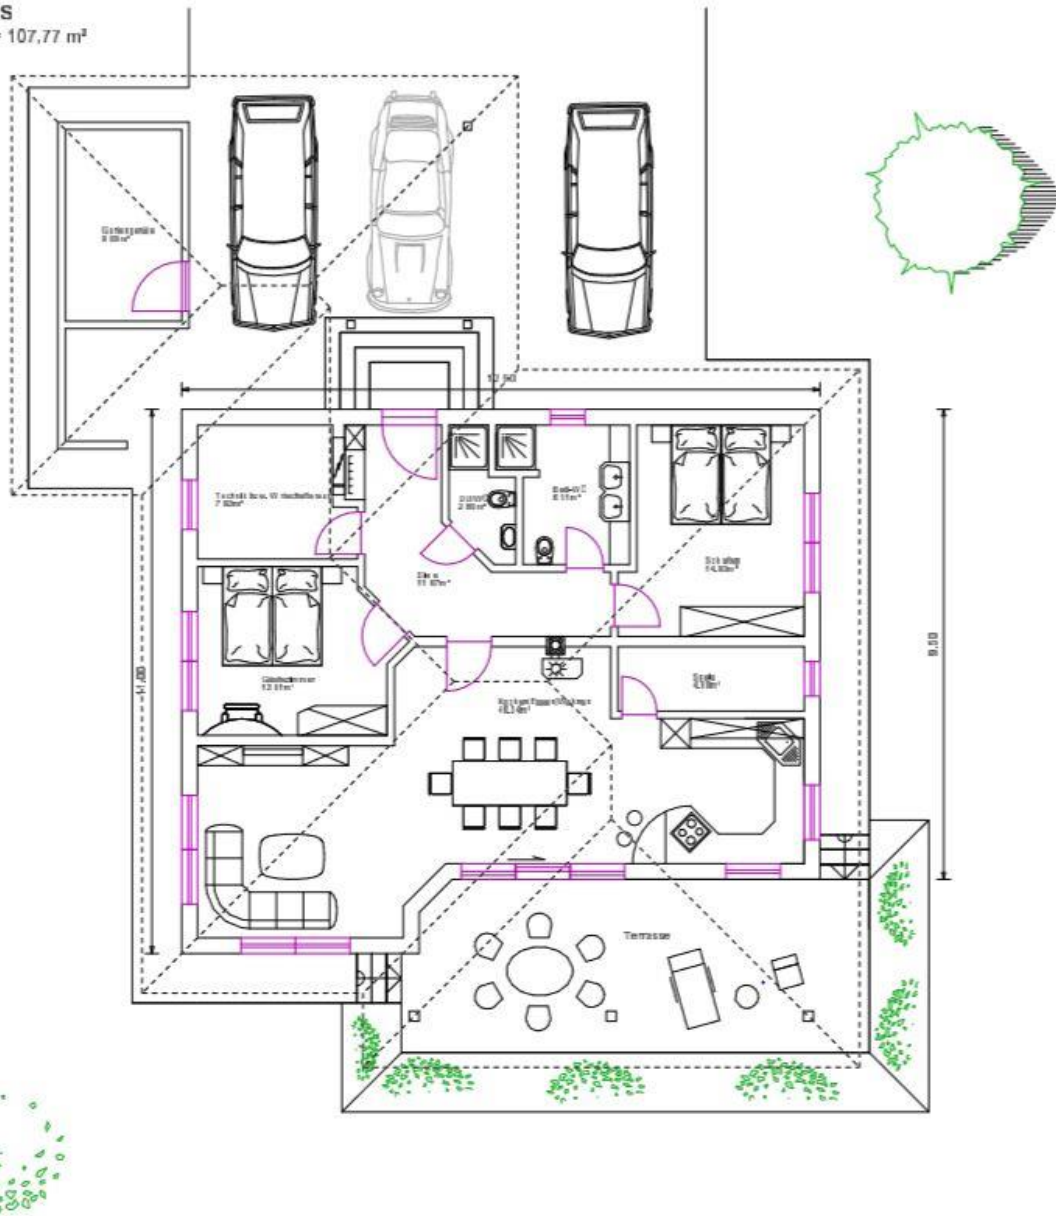

Wohnhaus

Objektnummer: 13002
Wohnfläche: Gesamt: EG ca. 107 m²

Grundriss
Wohnfläche= 107,77 m²

Nähere Informationen auf Anfrage!