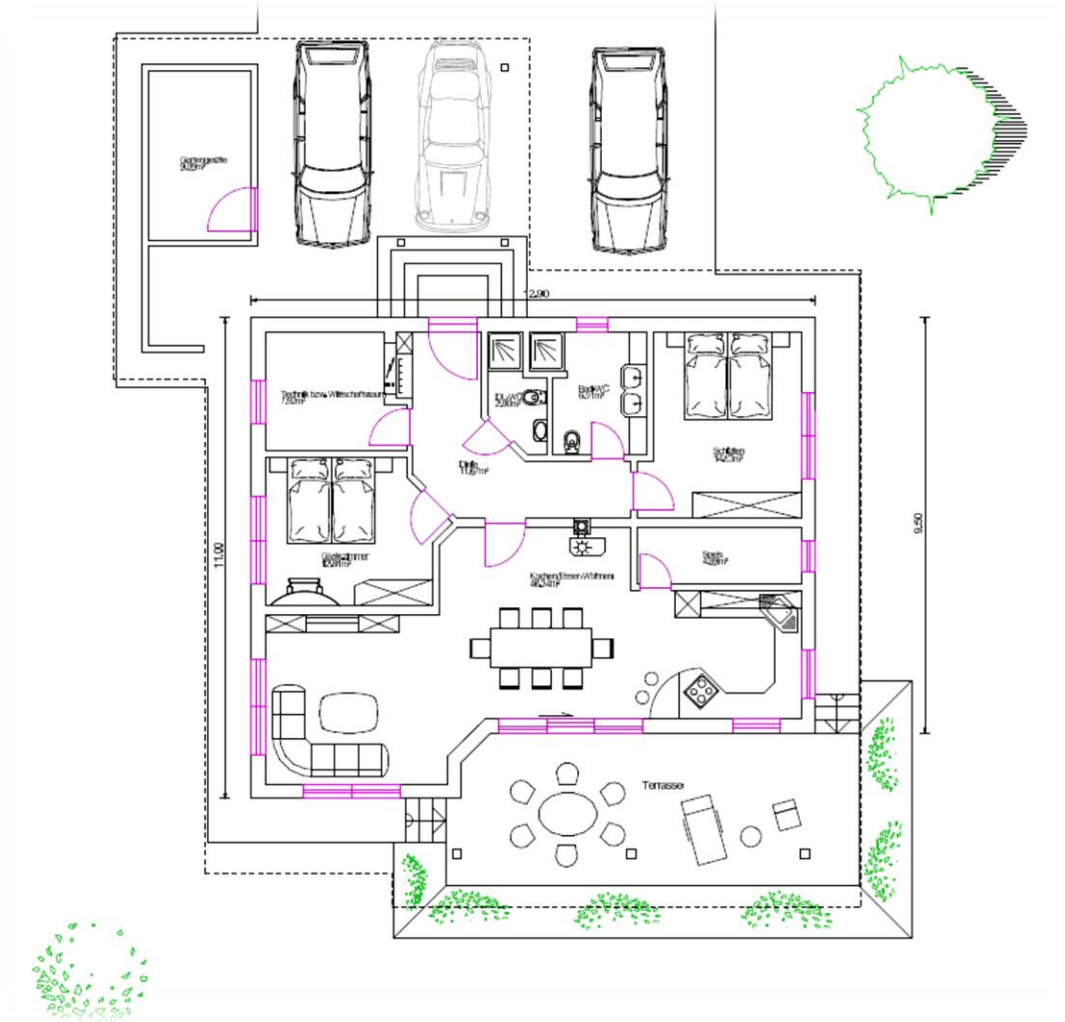

## Wohnhaus

Objektnummer:

13001

Wohnfläche:

Gesamt: EG ca. 108 m<sup>2</sup>

**Nähere Informationen auf Anfrage!**